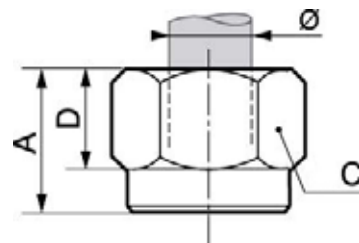

ENCHUFES DE OLIVETAS

Tuerca - RO E

60

Temperatura mín/máx

-40 / 240 °C

Referencia	Dim. A (mm)	Dim. C (mm)	Dim. D (mm)
RO E4	11	10	8
RO E6	11.5	12	9
RO E8	13	14	10
RO E10	15.5	19	14
RO E12	15.5	22	14